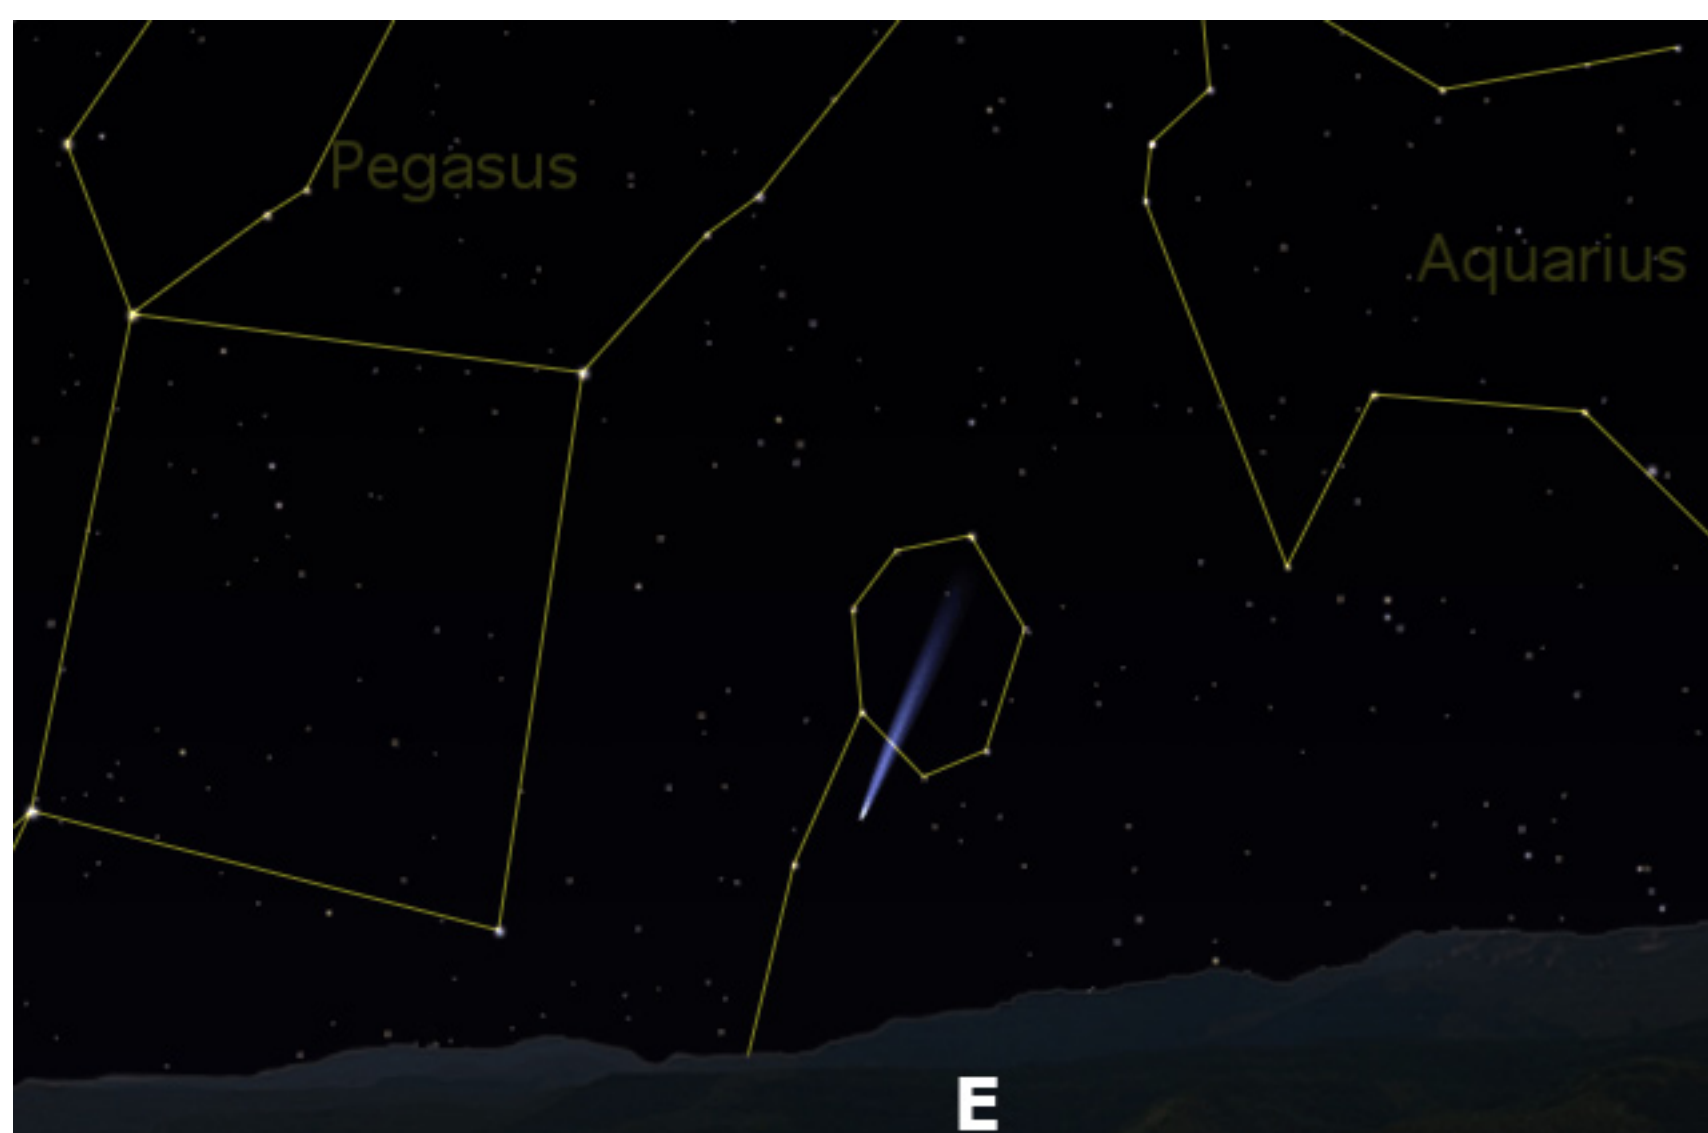

Cometa LINEAR (C/2002 T7) en la madrugada entre el 1 de abril y el 15 de mayo de 2004

San José, Costa Rica, 9°56' N, 84°5' O

<http://www.cientec.or.cr>

FECHA	SALE	MAGNITUD ESTIMADA
01-04-04	4:43	4
06-04-04	4:22	3,6
11-04-04	4:02	3
16-04-04	3:42	2,6
21-04-04	3:25	2,2
26-04-04	3:10	1,9
01-05-04	3:07	1,6
06-05-04	3:05	1,2
09-05-04	3:17	1
11-05-04	3:33	0,8
13-05-04	3:58	0,6
15-05-04	4:37	0,4

18 de abril, 4:15
Salió a las 3:35, altitud 9°
magnitud estimada: 2,5

13 de mayo, 4:20
Salió a las 3:58, altitud 4,6°
magnitud estimada: 0,6