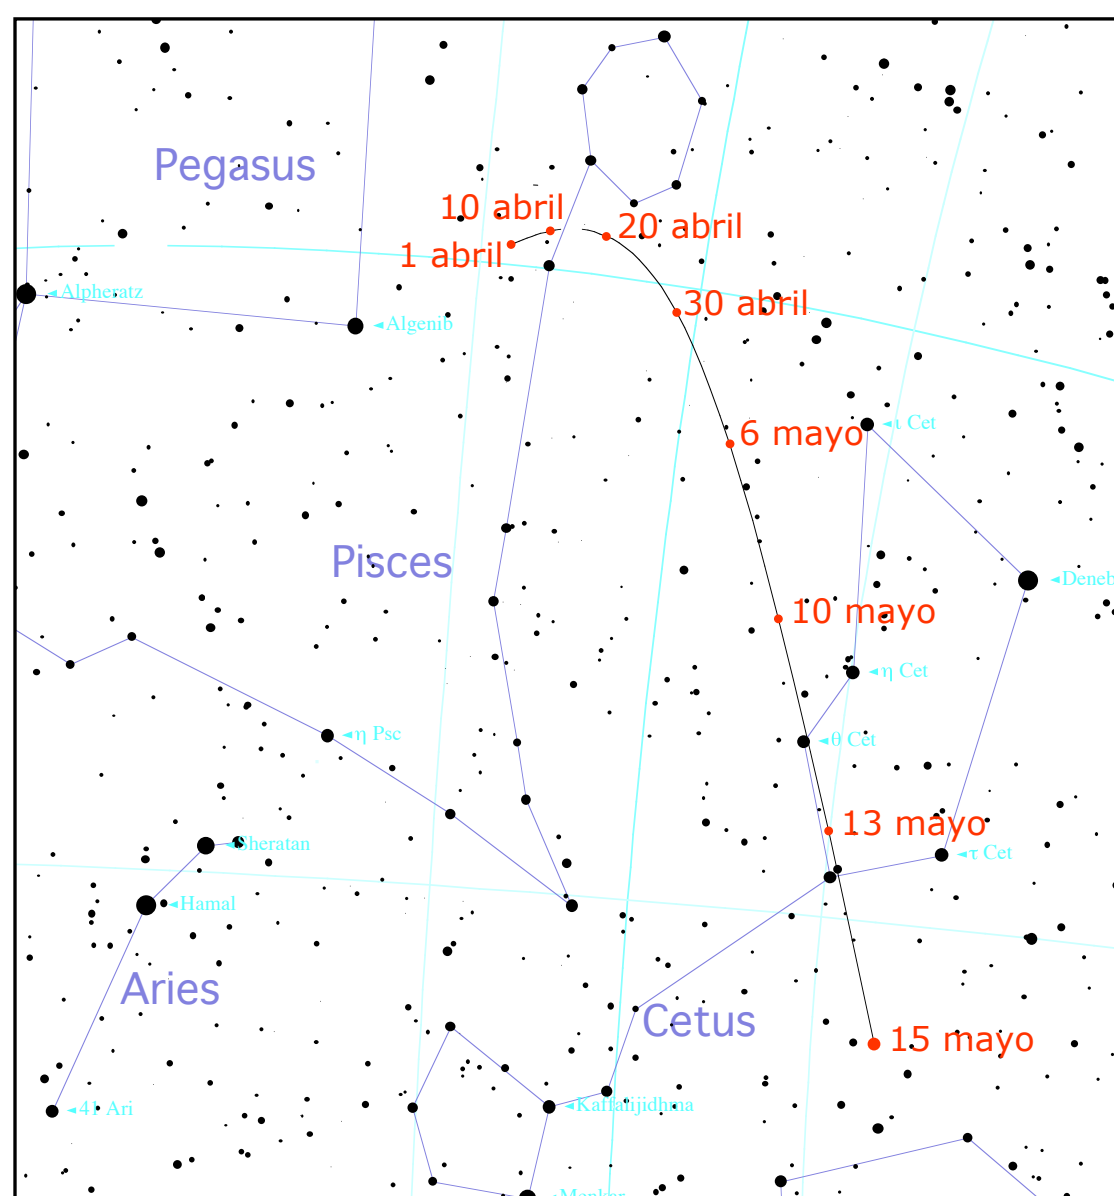

Cometa LINEAR (C/2002 T7) en la madrugada entre el 1 de abril y el 15 de mayo de 2004

San José, Costa Rica, 9°56' N, 84°5' O

<http://www.cientec.or.cr>

FECHA	SALE	MAGNITUD ESTIMADA
01-04-04	4:43	4
06-04-04	4:22	3,6
11-04-04	4:02	3
16-04-04	3:42	2,6
21-04-04	3:25	2,2
26-04-04	3:10	1,9
01-05-04	3:07	1,6
06-05-04	3:05	1,2
09-05-04	3:17	1
11-05-04	3:33	0,8
13-05-04	3:58	0,6
15-05-04	4:37	0,4

18 de abril, 4:15
Salió a las 3:35, altitud 9°
magnitud estimada: 2,5

13 de mayo, 4:20
Salió a las 3:58, altitud 4,6°
magnitud estimada: 0,6